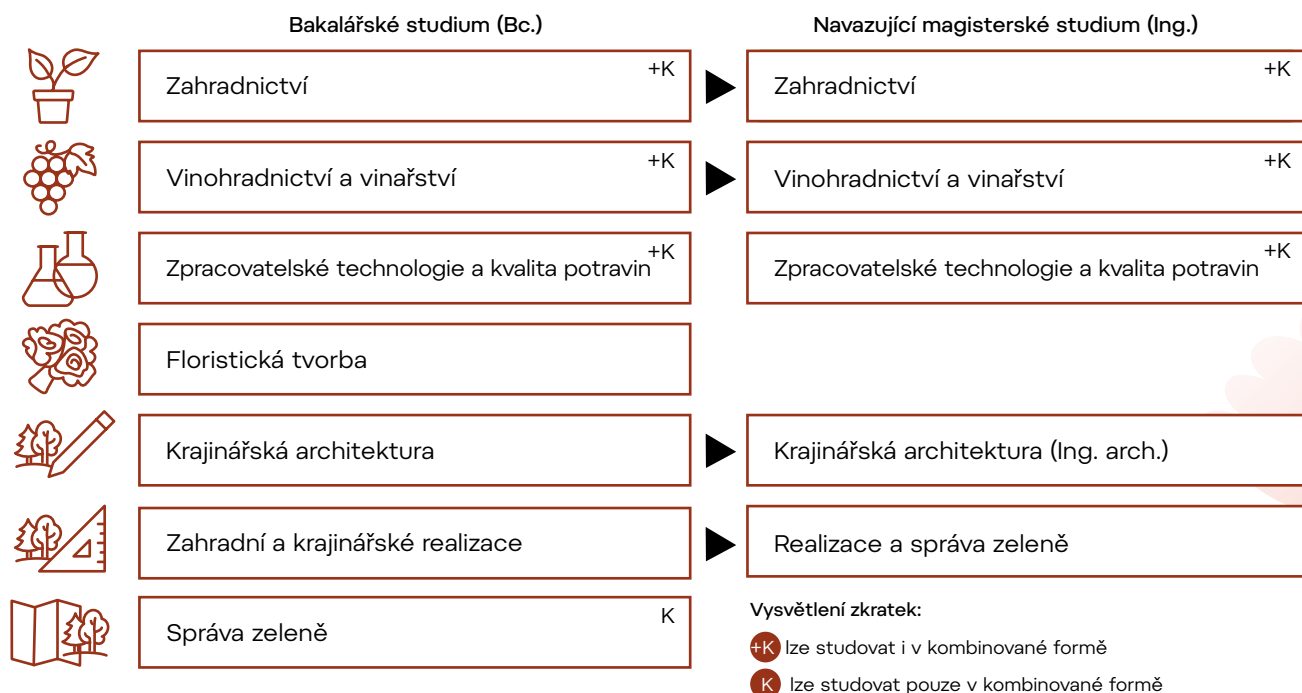

Studijní programy a specializace v nabídce

Organizace studia

Bakalářské studium (titul Bc.) – 3 roky studia / Krajinářská architektura (titul Bc.) – 4 roky studia / Navazující magisterské studium (titul Ing.) – 2 roky studia / Doktorské studium (titul Ph.D.) – 4 roky studia

Místem studia je ve všech případech Lednice s výjimkou: Zahradnictví – 1. ročník v Brně / Vinohradnictví a vinařství – 1. ročník v Brně / Zpracovatelské technologie a kvalita potravin – 1. ročník v Brně / Krajinářská architektura – 1. a 2. ročník v Brně / Zahradní a krajinářské realizace – 1. a 2. ročník v Brně

Podmínky přijetí

Podmínky pro přijetí ke studiu v akademickém roce 2022/2023 lze nalézt na <http://zf.mendelu.cz/prijimaci-rizeni>

Hlavním kritériem pro přijetí ke studiu do bakalářského studia je průměrný prospěch za posledního 3,5 roku studia na SŠ. Při prospěchu 1,00 získává uchazeč 100 bodů. Při horším průměru se počet bodů úměrně snižuje. Dalším kritériem je průměrný prospěch za maturitní zkoušku (rovněž max. 100 bodů). O přijetí rozhodne děkanka na základě pořadí uchazeče a maximálního počtu přijímaných uchazečů.

Podmínky přijetí a kritéria přijímacího řízení pro bakalářský studijní program Krajinářská architektura

Uchazeči absolvují talentovou zkoušku, ústní pohovor a test z biologie. Talentová zkouška je složena ze tří kresebných studií (studie zátiší s hlavou; studie reálného krajinného prostoru; kresebná studie z představy). Součet získaných bodů za všechny části rozhodne o pořadí uchazeče. O přijetí rozhodne děkanka na základě pořadí a maximálního počtu přijímaných uchazečů.

Bližší informace budou zveřejněny na <http://zf.mendelu.cz/prijimaci-rizeni>

zf.mendelu.cz